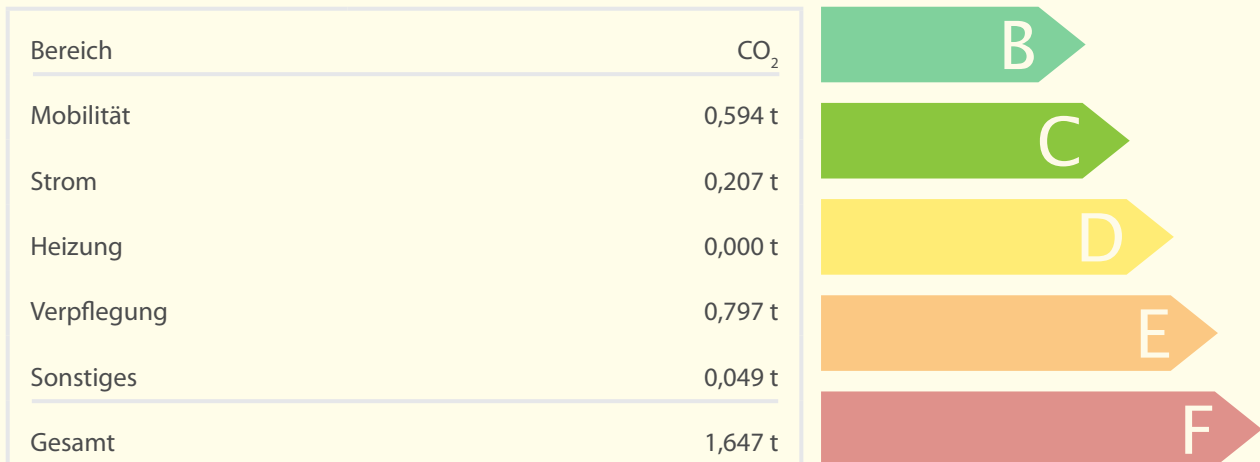

## Inklusive KiTa Raabe

66115 Saarbrücken

Auf Grundlage der eingereichten Verbrauchsdaten hat Viabono für das Jahr 2021 den CO<sub>2</sub>-Fußabdruck der oben genannten Einrichtung berechnet und im Vergleich mit anderen Einrichtungen der Kinderbetreuung wie folgt eingestuft:

Klimaeffizienzklasse

klimafreundlich

1,647 t CO<sub>2</sub> pro Ganztagsbetreuungsplatz

klimaschädlich

Um die Vergleichbarkeit verschiedener Einrichtungen zu gewährleisten, werden die CO<sub>2</sub>-Emissionen für Schulkinderbetreuung sowie die eines Kinder- und Familienzentrums nicht in die Berechnung der Klimaeffizienzklassen einbezogen. Der Wert der gesamten Emissionen der Einrichtung für das Jahr 2021 beträgt 82,29 t CO<sub>2</sub>.